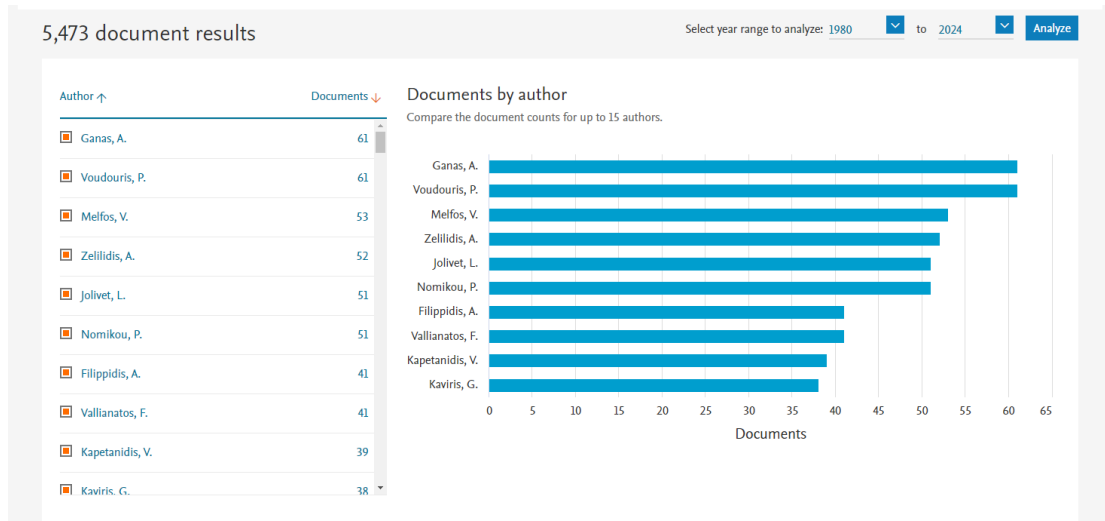

2. Ανάλυση ανά συγγραφέα άρθρου που κάνει πρόσφορα: