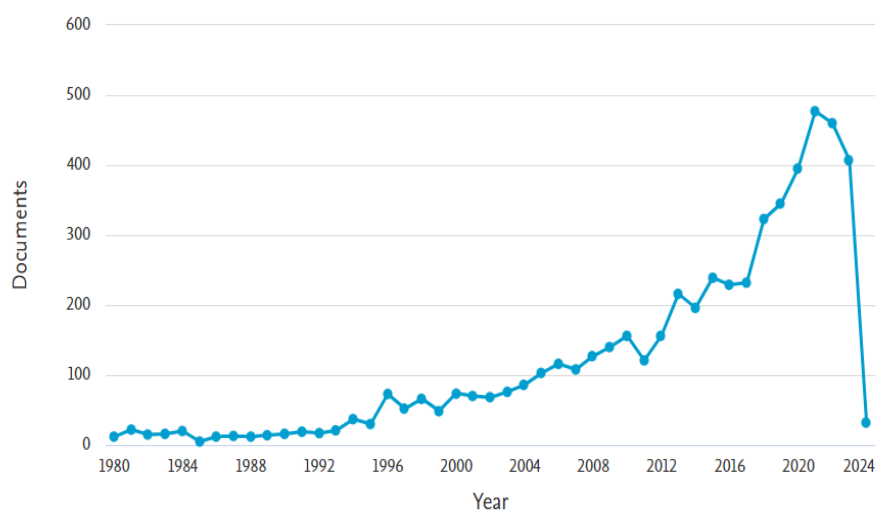

1. Τα στοιχεία και το γράφημα που τα εκφράζει ανα χρόνο.

Year	No. of articles they cite the periodical
2024	32
2023	407
2022	460
2021	477
2020	395
2019	345
2018	323
2017	232
2016	229
2015	239
2014	196
2013	216
2012	156
2011	121
2010	156
2009	140
2008	127
2007	108
2006	116
2005	103
2004	86
2003	76
2002	68
2001	70
2000	74
1999	49
1998	66
1997	52
1996	73
1995	30
1994	37
1993	21
1992	17
1991	19
1990	16
1989	14
1988	12
1987	13
1986	12
1985	5
1984	20
1983	16
1982	15
1981	22
1980	12

Documents by year